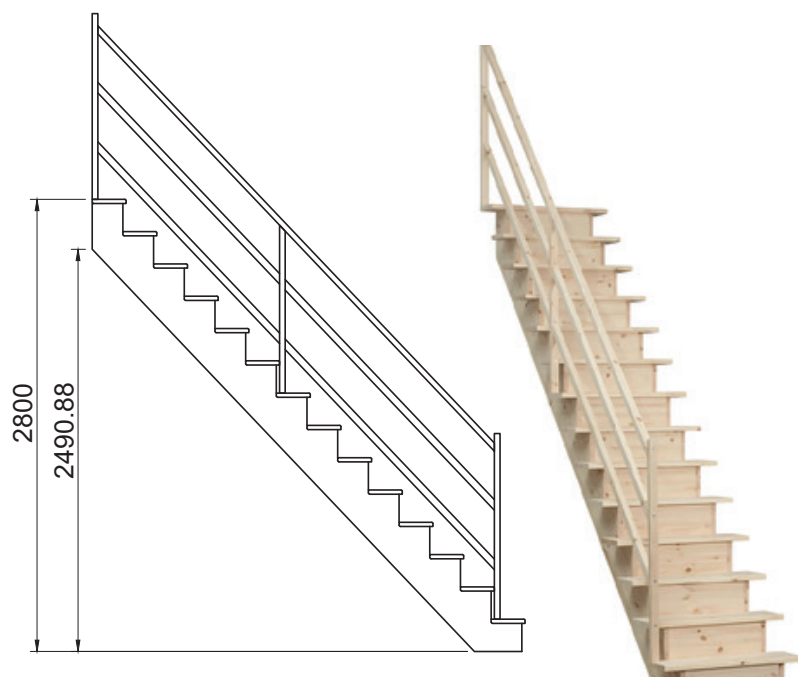

Mlynářské schody Egibi Stairs

Tradiční elegance, moderní řešení.

Objevte dokonalou kombinaci klasického designu a nejnovějších stavebních technologií.

Egibi Stairs přináší mlynářské schody, které:

- šetří místo a jsou ideální i do menších prostor
- zajišťují spolehlivý a bezpečný přístup do vyšších pater
- vynikají svou nadčasovou estetikou, která doplní každý interiér
- jsou vyrobeny z prvotřídních materiálů s dlouhou životností.

FLEXI

Hmotnost	35 kg
Šířka schodu	572 mm
Materiál schodiště	borovice
Počet stupňů schodiště	12
Šířka schodiště	610 mm
Maximální výška schodiště	3000 mm
Hloubka schodu	145 mm

SMART

Hmotnost	31 kg
Šířka schodu	528 mm
Materiál schodiště	masivní borovice
Počet stupňů schodiště	13
Šířka schodiště	600 mm
Maximální výška schodiště	2800 mm
Hloubka schodu	180/116 mm

EASY

Hmotnost	25 kg
Šířka schodu	500 mm
Materiál schodiště	borovice
Počet stupňů schodiště	12
Šířka schodiště	581 mm
Maximální výška schodiště	3371 mm
Hloubka schodu	90 mm

EXTRA

Hmotnost	45 kg
Šířka schodu	800 mm
Materiál schodiště	borovice
Počet stupňů schodiště	14
Šířka schodiště	800 mm
Maximální výška schodiště	3000 mm
Hloubka schodu	210 mm

TURN

Hmotnost	80 kg
Šířka schodu	800 mm
Materiál schodiště	borovice
Počet stupňů schodiště	14
Šířka schodiště	826/800 mm
Maximální výška schodiště	3000 mm
Hloubka schodu	210 mm