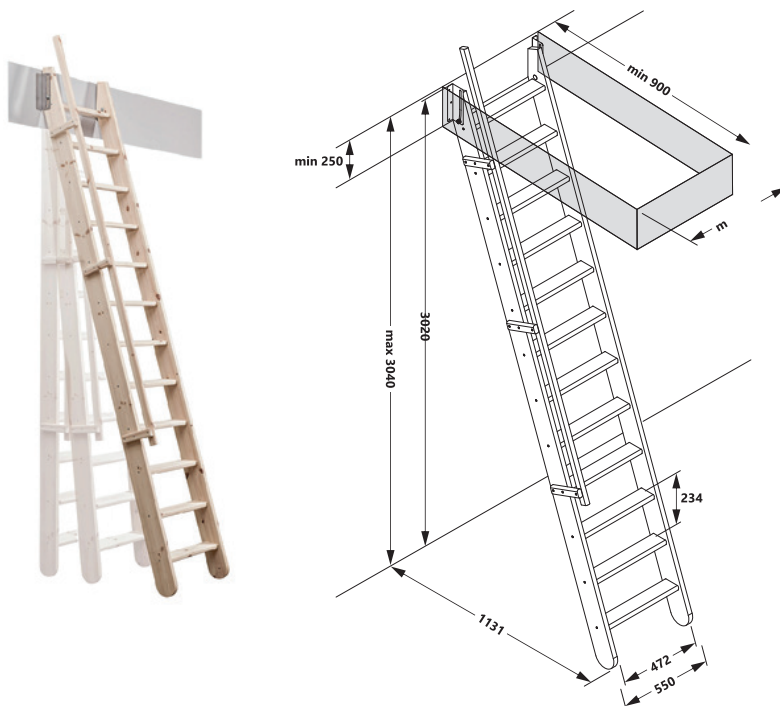

Mlynářské schody Egibi Stairs

Tradiční elegance, moderní řešení.

Objevte dokonalou kombinaci klasického designu a nejnovějších stavebních technologií.

Egibi Stairs přináší mlynářské schody, které:

- šetří místo a jsou ideální i do menších prostor
- zajišťují spolehlivý a bezpečný přístup do vyšších pater
- vynikají svou nadčasovou estetikou, která doplní každý interiér
- jsou vyrobeny z prvotřídních materiálů s dlouhou životností.

FLEXI

Hmotnost	35 kg
Šířka schodu	572 mm
Materiál schodiště	borovice
Počet stupňů schodiště	12
Šířka schodiště	610 mm
Maximální výška schodiště	3000 mm
Hloubka schodu	145 mm

SMART

Hmotnost	31 kg
Šířka schodu	528 mm
Materiál schodiště	masivní borovice
Počet stupňů schodiště	13
Šířka schodiště	600 mm
Maximální výška schodiště	2800 mm
Hloubka schodu	180/116 mm

EASY

Hmotnost	25 kg
Šířka schodu	500 mm
Materiál schodiště	borovice
Počet stupňů schodiště	12
Šířka schodiště	581 mm
Maximální výška schodiště	3371 mm
Hloubka schodu	90 mm

EXTRA

Hmotnost	45 kg
Šířka schodu	800 mm
Materiál schodiště	borovice
Počet stupňů schodiště	14
Šířka schodiště	800 mm
Maximální výška schodiště	3000 mm
Hloubka schodu	210 mm

TURN

Hmotnost	80 kg
Šířka schodu	800 mm
Materiál schodiště	borovice
Počet stupňů schodiště	14
Šířka schodiště	826/800 mm
Maximální výška schodiště	3000 mm
Hloubka schodu	210 mm