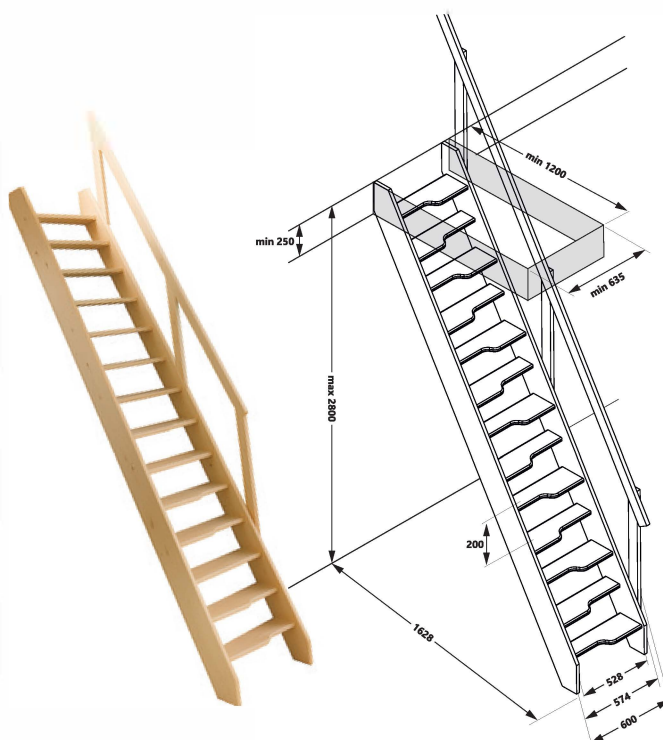

Mlynářské schody Egibi Stairs

Tradiční elegance, moderní řešení.

Objevte dokonalou kombinaci klasického designu a nejnovějších stavebních technologií.

Egibi Stairs přináší mlynářské schody, které:

- šetří místo a jsou ideální i do menších prostor
- zajišťují spolehlivý a bezpečný přístup do vyšších pater
- vynikají svou nadčasovou estetikou, která doplní každý interiér
- jsou vyrobeny z prvotřídních materiálů s dlouhou životností.

FLEXI

Hmotnost	35 kg
Šířka schodu	572 mm
Materiál schodiště	borovice
Počet stupňů schodiště	12
Šířka schodiště	610 mm
Maximální výška schodiště	3000 mm
Hloubka schodu	145 mm

SMART

Hmotnost	31 kg
Šířka schodu	528 mm
Materiál schodiště	masivní borovice
Počet stupňů schodiště	13
Šířka schodiště	600 mm
Maximální výška schodiště	2800 mm
Hloubka schodu	180/116 mm

EASY

Hmotnost	25 kg
Šířka schodu	500 mm
Materiál schodiště	borovice
Počet stupňů schodiště	12
Šířka schodiště	581 mm
Maximální výška schodiště	3371 mm
Hloubka schodu	90 mm

EXTRA

Hmotnost	45 kg
Šířka schodu	800 mm
Materiál schodiště	borovice
Počet stupňů schodiště	14
Šířka schodiště	800 mm
Maximální výška schodiště	3000 mm
Hloubka schodu	210 mm

TURN

Hmotnost	80 kg
Šířka schodu	800 mm
Materiál schodiště	borovice
Počet stupňů schodiště	14
Šířka schodiště	826/800 mm
Maximální výška schodiště	3000 mm
Hloubka schodu	210 mm