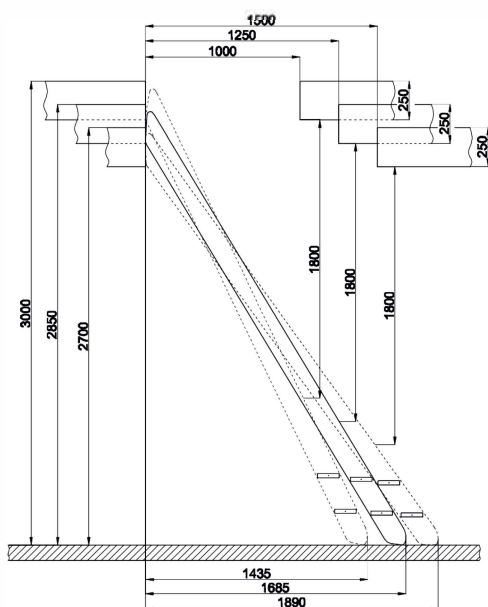

Mlynářské schody Egibi Stairs

Tradiční elegance, moderní řešení.

Objevte dokonalou kombinaci klasického designu a nejnovějších stavebních technologií.

Egibi Stairs přináší mlynářské schody, které:

- šetří místo a jsou ideální i do menších prostor
- zajišťují spolehlivý a bezpečný přístup do vyšších pater
- vynikají svou nadčasovou estetikou, která doplní každý interiér
- jsou vyrobeny z prvotřídních materiálů s dlouhou životností.

FLEXI

Hmotnost	35 kg
Šířka schodu	572 mm
Materiál schodiště	borovice
Počet stupňů schodiště	12
Šířka schodiště	610 mm
Maximální výška schodiště	3000 mm
Hloubka schodu	145 mm

SMART

Hmotnost	31 kg
Šířka schodu	528 mm
Materiál schodiště	masivní borovice
Počet stupňů schodiště	13
Šířka schodiště	600 mm
Maximální výška schodiště	2800 mm
Hloubka schodu	180/116 mm

EASY

Hmotnost	25 kg
Šířka schodu	500 mm
Materiál schodiště	borovice
Počet stupňů schodiště	12
Šířka schodiště	581 mm
Maximální výška schodiště	3371 mm
Hloubka schodu	90 mm

EXTRA

Hmotnost	45 kg
Šířka schodu	800 mm
Materiál schodiště	borovice
Počet stupňů schodiště	14
Šířka schodiště	800 mm
Maximální výška schodiště	3000 mm
Hloubka schodu	210 mm

TURN

Hmotnost	80 kg
Šířka schodu	800 mm
Materiál schodiště	borovice
Počet stupňů schodiště	14
Šířka schodiště	826/800 mm
Maximální výška schodiště	3000 mm
Hloubka schodu	210 mm