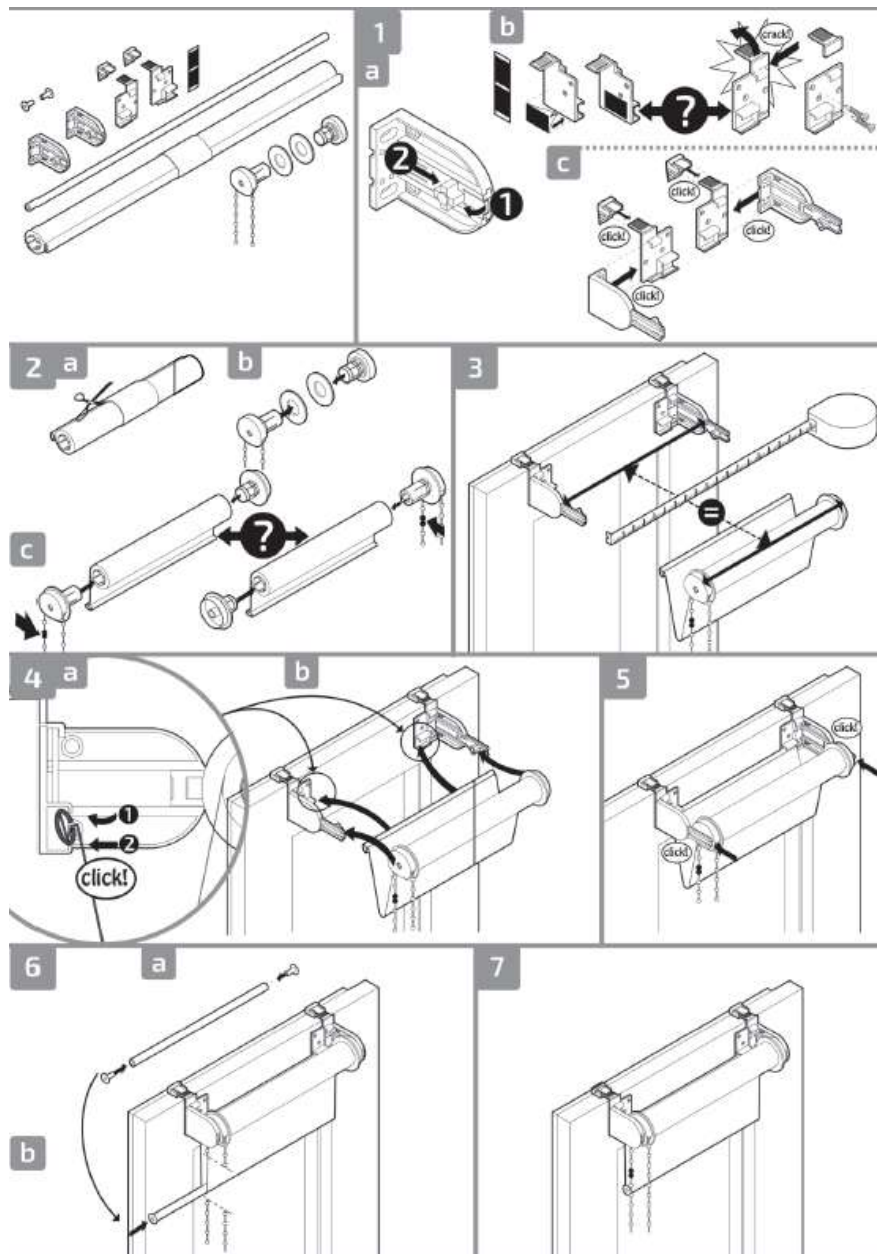

Montáž rolety DEN A NOC je velmi jednoduchá, bez potřeby vrtání do rámu okna. Jednoduše se zavěsí na okenní křídlo.

V ovládacím mechanismu jsou i otvory pro možnost montáže do zdi, nebo stropu. Ovládání pomocí řetízkového mechanismu se umístí dle potřeby na levou, nebo pravou stranu rolety.

Šíře průhledných pruhů je 5,5 cm a plných pruhů 7,5 cm.

Rozměry rolet DEN a NOC (Š x V)

42 x 150 cm

57 x 150 cm

62 x 150 cm

68 x 150 cm

73 x 150 cm

81 x 150 cm

97 x 150 cm

68 x 210 cm

Návod na montáž rolet DEN A NOC

Barvy tkanin rolet DEN A NOC

bílá krémová pistáciová béžová hnědá sv. hnědá
šedá