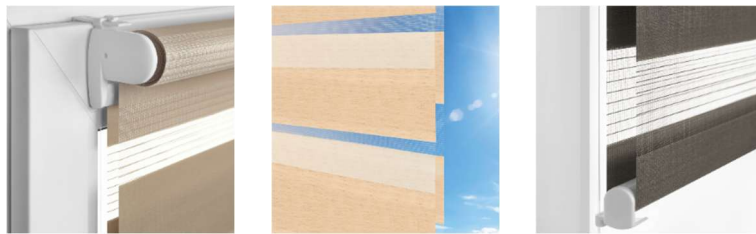

Návod na montáž rolet DEN A NOC

Barvy tkanin rolet DEN A NOC