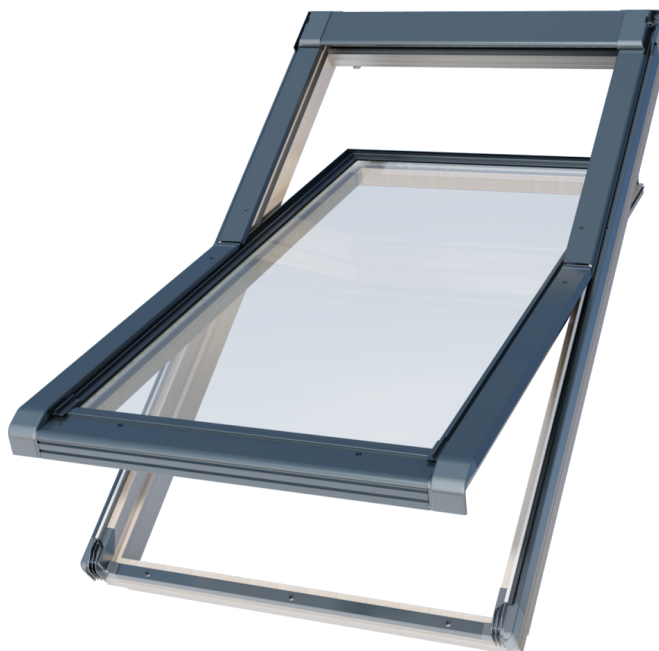

PRODUKTOVÁ KARTA

NKV S2

2-SKLEM OTOČNÉ DŘEVĚNÉ STŘEŠNÍ OKNO

OKPOL®
STŘEŠNÍ OKNA

URČENÍ

ve střeších se sklonem 15°-90°

okno určené pro komunikaci v obytných i komerčních prostorách

MATERIÁL

borovicové dřevo impregnované a natřené bezbarvým, ekologickým lakem

VLASTNOSTI

balíček 2-sklem

rukojeť se dvěma klíči ve standardní výbavě

možnost větrání díky funkci mikrootevírání v rukojeti

osa otáčení v polovině délky křídla

těsnost díky dvěma těsněním

odvzdušňovací ventil NEO-VENT umožňuje přívod čerstvého vzduchu

možnost instalace s dalším těsnicím příslušenstvím (AKP, UTB)

hloubka rámu 116 mm

SKLO

design S2 4H/16/4T

zasklívací balíček 24 mm